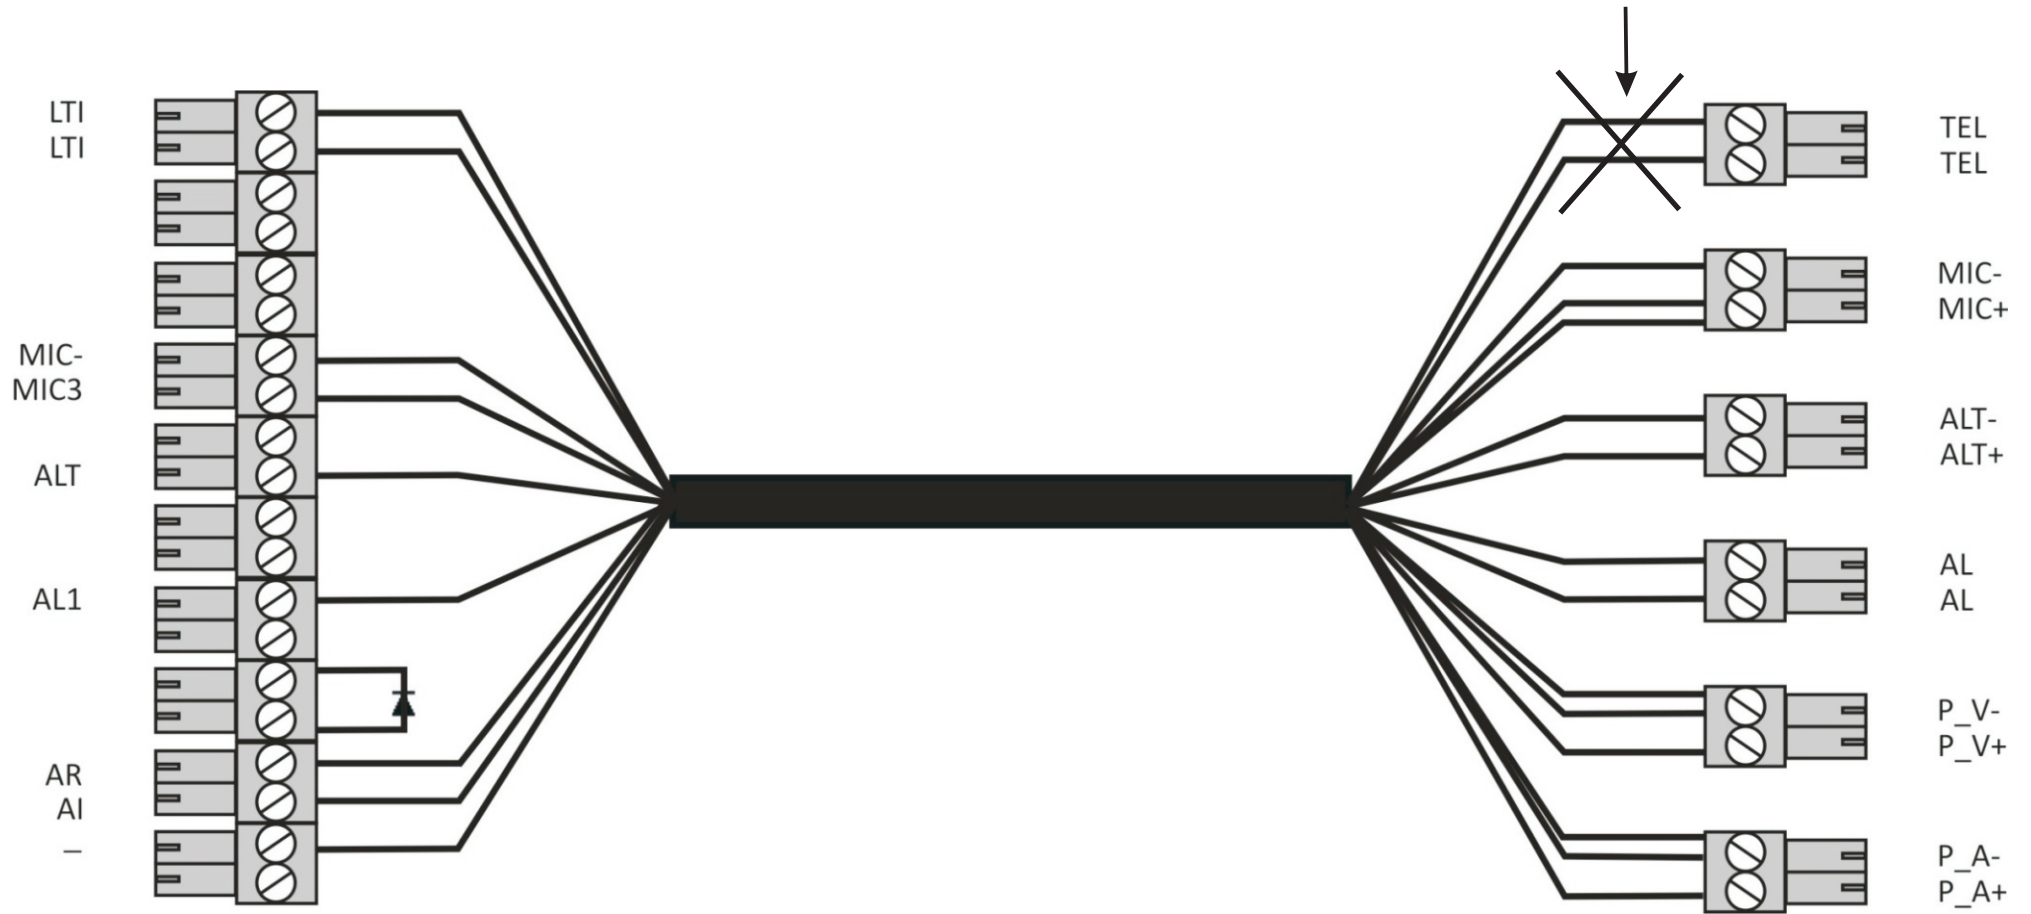

HELPHY 2W-LT
HELPHY 2W-ELWMS
HELPHY GSM

ORONA ARCA III PAT

Nicht anschliessen bei Helpy 2W-ELWMS und Helpy GSM!

Anderungen	1.0								Sachnummer	
Datum	3/19								20-7003-0035	
Zeichnung	Anschlusskabel für								Seite	von
Kontrolle									Orona Arca III Steuerungen	