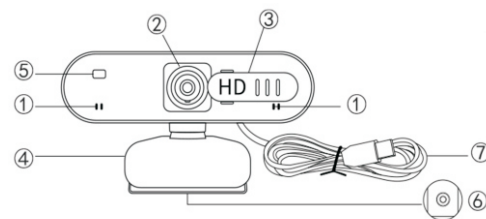

SMARTWORKER - HD WEBKAMERA Bedienungsanleitung

ROCOM

Verpackungsinhalt

HD Webkamera inklusive USB Kabel

Beschreibung

Für den smarten Arbeiter im Homeoffice oder als Teilnehmer von Videokonferenzen über Skype, Zoom, Webex, oder andere Systeme, ist eine hochwertige Kamera unablässig. Die SMARTWORKER WEBCAM bietet hochauflösende 30 Bilder pro Sekunde, mit automatischen Lichtabgleich, Autofokus mit Gesichtserkennung, abdeckbares Objektiv für die Privatsphäre und einen "Beautifying" Filter für die Verbesserung der übertragenen Gesichtszüge.

© 2020 ROCOM GmbH. Änderungen und Verfügbarkeit vorbehalten.
Für Fehler wird nicht gehaftet. Printed in Germany.

1. Mikrofone
2. Objektiv mit Autofokus
3. Abdeckung
4. Befestigungsbasis
5. Betriebsanzeige
6. Befestigung für Stativ
7. USB Kabel