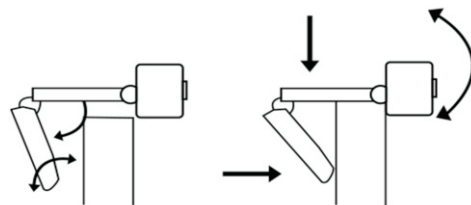

Befestigung der Kamera an einem Bildschirm

ROCOM GmbH Lessingstr. 20 D-63110 Rodgau GERMANY
Telefon (+49) (0)6106-6600-0 Telefax (+49) (0)6106-6600-66
e-mail: info@rocom-gmbh.de
www.rocom-gmbh.de