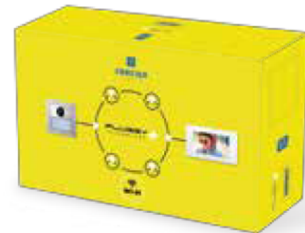

**PLUGGY** +  
TECHNOLOGY

**Jetzt, bis  
20 Benutzer!**

 **ROCOM**

**VIDEOKIT**

2 Draht, erweiterbar bis 20 Teilnehmer

**Plugg Plus ist eine Videosprechanlage mit 2 Draht Busverkabelung mit WLAN Anschluss.** Die Anlage kann bis zu 20 Teilnehmer erweitert werden und auch IP Videoüberwachungskameras einbinden. Sie ist die perfekte Lösung für Einfamilienhäuser als auch für kleine Mehrfamilieninstallationen. Der Bausatz enthält alle Teile für eine komplette Einfamilienhausanlage und besticht durch **modernes Design, Technologie, Benutzerfreundlichkeit und einfache Installation.** Die Erweiterung zu einem Mehrfamilienhaus kann mit Video- oder Haustelefone erfolgen, und ist einfach und kostengünstig zu realisieren. Zusätzlich können **bis zu 4 IP Videoüberwachungskameras** in des System integriert werden. Über den im Videohaustelefon integrierten WLAN Anschluss ist es möglich die Videoanruf von der Türstation auf die systemeigene Cloudanwendung weiter- oder umzuleiten. Damit können Anrufe über das Smartphone **weltweit empfangen**, Videokameras abgefragt und bei Bedarf die Türe geöffnet werden.

**KIT 1SEPG+**

**Einfamilien Videobausatz mit WLAN Verbindung.** Komplett und vorkonfiguriert mit 17,8 cm (7") Videohaustelefon, ALBA Videotürstation mit Weitwinkelkamera und bis zu 4 Klingeltasten sowie Netzteil. Durch das Hinzufügen von entsprechenden CTPG Klingeltastenmodule und SEM7PG Videohaustelefone oder SEIPG Haustelefone kann die Anlage auf **bis zu 20 Teilnehmer erweitert** werden.

**SEM7PG**

**17,8 cm (7") Videohaustelefon mit WLAN Anbindung.** Berührungsempfindlicher LCD Bildschirm, Freisprecheinrichtung und integrierter Videospeicher. Videospeicher mit SD Karte erweiterbar. OSD Menüführung. Berührungsempfindliche Tasten mit beleuchteten Piktogramme.