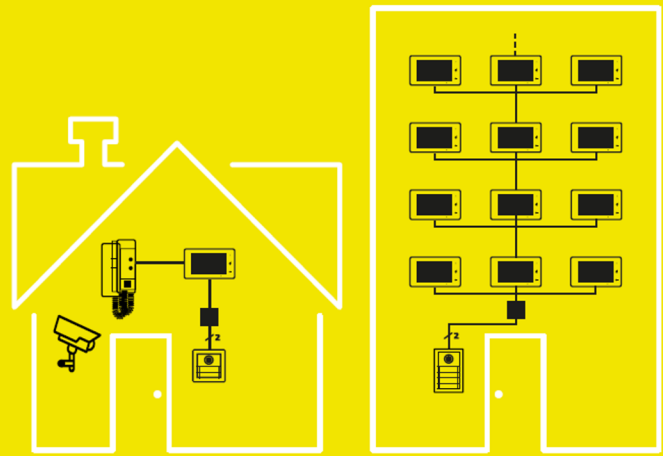

**PLUGGY** +  
TECHNOLOGY

**Jetzt, bis  
20 Benutzer!**

 **ROCOM**

**VIDEOKIT**

2 Draht, erweiterbar bis 20 Teilnehmer

**Plugg Plus ist eine Videosprechanlage mit 2 Draht Busverkabelung mit WLAN Anschluss.** Die Anlage kann bis zu 20 Teilnehmer erweitert werden und auch IP Videoüberwachungskameras einbinden. Sie ist die perfekte Lösung für Einfamilienhäuser als auch für kleine Mehrfamilieninstallationen. Der Bausatz enthält alle Teile für eine komplette Einfamilienhausanlage und besticht durch **modernes Design, Technologie, Benutzerfreundlichkeit und einfache Installation.** Die Erweiterung zu einem Mehrfamilienhaus kann mit Video- oder Haustelefone erfolgen, und ist einfach und kostengünstig zu realisieren. Zusätzlich können **bis zu 4 IP Videoüberwachungskameras** in des System integriert werden. Über den im Videohaustelefon integrierten WLAN Anschluss ist es möglich die Videoanruf von der Türstation auf die systemeigene Cloudanwendung weiter- oder umzuleiten. Damit können Anrufe über das Smartphone **weltweit empfangen**, Videokameras abgefragt und bei Bedarf die Türe geöffnet werden.

**KIT 1SEPG+**

**Einfamilien Videobausatz mit WLAN Verbindung.** Komplett und vorkonfiguriert mit 17,8 cm (7") Videohaustelefon, ALBA Videotürstation mit Weitwinkelkamera und bis zu 4 Klingeltasten sowie Netzteil. Durch das Hinzufügen von entsprechenden CTPG Klingeltastenmodule und SEM7PG Videohaustelefone oder SEIPG Haustelefone kann die Anlage auf **bis zu 20 Teilnehmer erweitert** werden.

**SEM7PG**

**17,8 cm (7") Videohaustelefon mit WLAN Anbindung.** Berührungsempfindlicher LCD Bildschirm, Freisprecheinrichtung und integrierter Videospeicher. Videospeicher mit SD Karte erweiterbar. OSD Menüführung. Berührungsempfindliche Tasten mit beleuchteten Piktogramme.